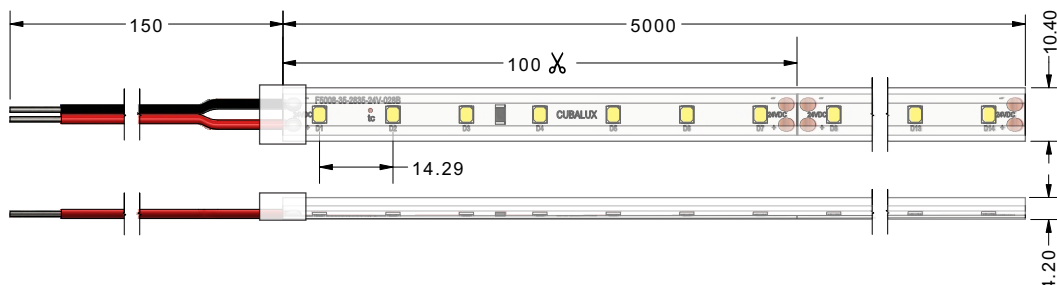

70led/m

IP67

3 ΧΡΟΝΙΑ ΕΓΓΥΗΣΗ
YEARS WARRANTY

Τεχνικά χαρακτηριστικά / Technical data

Κατανάλωση ενέργειας / Power consumption	12 kWh/1000h/m
Ονομαστική Ισχύς / Rated wattage	12 W/m
Τάση λειτουργίας / Operating Voltage	24Vdc
Ρεύμα λειτουργίας / Typical operating Current	0.5 A/m
Κατηγορία προστασίας / Protection class	III
Ρύθμιση έντασης φωτισμού / Dimming	PWM (Dali / 0-1...10V / DMX512 / Phase cut / RF / Push Button)
Φωτεινή απόδοση / Luminous Efficacy	118 lumen/watt
Φωτεινή ροή / Typical Luminus Flux	1416 lumen/m
Γωνία φωτισμού / Led beam angle	120°
Χρώμα / Color	Λευκό Φυσικό / Neutral White
Θερμοκρασία χρώματος / Typical CCT	4000 Kelvin
Ανοχή Χρώματος /Color Tolerance	5 SDCM
Βαθμός χρωματικής απόδοσης / Typical CRI	>80
Ενεργειακή κλάση της περιεχόμενης πηγής φωτισμού/ Energy efficiency class of the contained light source	F
Διάρκεια ζωής στους 25 °C / Rated life time at 25 °C	30.000 ώρες/hours
Βαθμός στεγανότητας / Ingress protection	IP67
Λειτουργία σε θερμοκρασία περιβάλλοντος / Ambient working Temp. ta	-20...+50°C
Διαστάσεις (ΜxΠxΥ) / Dimension (LxWxH)	5000 x 10.4 x 4.2(mm)
Μέγιστο μήκος λειτουργίας / Max. operating Length	5 μέτρα / 5 meters
Αριθμός Led / Led units	70 led/μέτρο / 70 led/meter
Απόσταση μεταξύ led / Distance between led	14.29 mm
Σημείο κοπής / Cutting point	Ανά 7 led (100mm) / Per 7 led (100mm)
Συσκευασία / Packing	5 μέτρα / 5 meters
EAN	5206704003742
Εγγύηση / Warranty	3 χρόνια / 3 years

(Όλες οι τιμές μπορεί να έχουν μία απόκλιση +/-5% - All values can have a tolerance of +/- 5%)

Σχέδιο - Διαστάσεις / Drawing - Dimensions

IP-67

Silicone tube
LED
PCB

Κατάλληλη για εσωτερικούς - εξωτερικούς χώρους με υψηλή υγρασία.
Κατάλληλη για εσωτερικούς - εξωτερικούς χώρους με υψηλή συγκέντρωση αιωρούμενων σωματιδίων.
Δυνατότητα παραμονής σε νερό για μικρό χρονικό διάστημα.
Suitable for indoor - outdoor areas with high humidity.
Suitable for indoor - outdoor areas with high concentration of suspended particles.
Can stay in water for a short time.