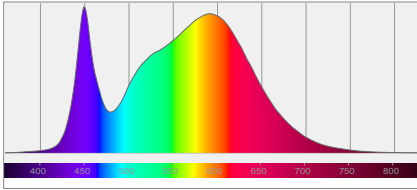

70led/m

IP67

3 ΧΡΟΝΙΑ ΕΓΓΥΗΣΗ
YEARS WARRANTY

Τεχνικά χαρακτηριστικά / Technical data

Κατανάλωση ενέργειας / Power consumption	12 kWh/1000h/m
Ονομαστική Ισχύς / Rated wattage	12 W/m
Τάση λειτουργίας / Operating Voltage	24Vdc
Ρεύμα λειτουργίας / Typical operating Current	0.5 A/m
Κατηγορία προστασίας / Protection class	III
Ρύθμιση έντασης φωτισμού / Dimming	PWM (Dali / 0-1...10V / DMX512 / Phase cut / RF / Push Button)
Φωτεινή απόδοση / Luminous Efficacy	118 lumen/watt
Φωτεινή ροή / Typical Luminus Flux	1416 lumen/m
Γωνία φωτισμού / Led beam angle	120°
Χρώμα / Color	Λευκό Φυσικό / Neutral White
Θερμοκρασία χρώματος / Typical CCT	4000 Kelvin
Ανοχή Χρώματος /Color Tolerance	5 SDCM
Βαθμός χρωματικής απόδοσης / Typical CRI	>80
Ενεργειακή κλάση της περιεχόμενης πηγής φωτισμού/ Energy efficiency class of the contained light source	F
Διάρκεια ζωής στους 25 °C / Rated life time at 25 °C	30.000 ώρες/hours
Βαθμός στεγανότητας / Ingress protection	IP67
Λειτουργία σε θερμοκρασία περιβάλλοντος / Ambient working Temp. ta	-20...+50°C
Διαστάσεις (ΜxΠxΥ) / Dimension (LxWxH)	5000 x 10.4 x 4.2(mm)
Μέγιστο μήκος λειτουργίας / Max. operating Length	5 μέτρα / 5 meters
Αριθμός Led / Led units	70 led/μέτρο / 70 led/meter
Απόσταση μεταξύ led / Distance between led	14.29 mm
Σημείο κοπής / Cutting point	Ανά 7 led (100mm) / Per 7 led (100mm)
Συσκευασία / Packing	5 μέτρα / 5 meters
EAN	5206704003742
Εγγύηση / Warranty	3 χρόνια / 3 years

Spectral distribution

Color coordinates

White color point

CRI R values

Color temperature	Color rendering index	Red component	Color fidelity	Color gamut	Color quality scale	Color coordinate cie 1931	Color coordinate cie 1931	Color coordinate	Color coordinate	Color deviation from black body
CCT	CRI	CRI R9	TM30 Rf	TM30 Rg	CQS	x	y	u	v	Δuv
4000 K	81.5	0.0	83.3	95.2	81.1	0.381	0.377	0.225	0.334	0.0014