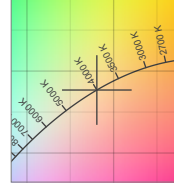

70led/m

IP67

3 ΧΡΟΝΙΑ ΕΓΓΥΗΣΗ
YEARS WARRANTY

Τεχνικά χαρακτηριστικά / Technical data

Κατανάλωση ενέργειας / Power consumption	12 kWh/1000h/m
Ονομαστική Ισχύς / Rated wattage	12 W/m
Τάση λειτουργίας / Operating Voltage	24Vdc
Ρεύμα λειτουργίας / Typical operating Current	0.5 A/m
Κατηγορία προστασίας / Protection class	III
Ρύθμιση έντασης φωτισμού / Dimming	PWM (Dali / 0-1...10V / DMX512 / Phase cut / RF / Push Button)
Φωτεινή απόδοση / Luminous Efficacy	118 lumen/watt
Φωτεινή ροή / Typical Luminus Flux	1416 lumen/m
Γωνία φωτισμού / Led beam angle	120°
Χρώμα / Color	Λευκό Φυσικό / Neutral White
Θερμοκρασία χρώματος / Typical CCT	4000 Kelvin
Ανοχή Χρώματος /Color Tolerance	5 SDCM
Βαθμός χρωματικής απόδοσης / Typical CRI	>80
Ενεργειακή κλάση της περιεχόμενης πηγής φωτισμού/ Energy efficiency class of the contained light source	F
Διάρκεια ζωής στους 25 °C / Rated life time at 25 °C	30.000 ώρες/hours
Βαθμός στεγανότητας / Ingress protection	IP67
Λειτουργία σε θερμοκρασία περιβάλλοντος / Ambient working Temp. ta	-20...+50°C
Διαστάσεις (ΜxΠxΥ) / Dimension (LxWxH)	5000 x 10.4 x 4.2(mm)
Μέγιστο μήκος λειτουργίας / Max. operating Length	5 μέτρα / 5 meters
Αριθμός Led / Led units	70 led/μέτρο / 70 led/meter
Απόσταση μεταξύ led / Distance between led	14.29 mm
Σημείο κοπής / Cutting point	Ανά 7 led (100mm) / Per 7 led (100mm)
Συσκευασία / Packing	5 μέτρα / 5 meters
EAN	5206704003742
Εγγύηση / Warranty	3 χρόνια / 3 years

Spectral distribution

Color coordinates

White color point

CRI R values

Color temperature	Color rendering index	Red component	Color fidelity	Color gamut	Color quality scale	Color coordinate cie 1931	Color coordinate cie 1931	Color coordinate	Color coordinate	Color deviation from black body
CCT	CRI	CRI R9	TM30 Rf	TM30 Rg	CQS	x	y	u	v	Δuv
4000 K	81.5	0.0	83.3	95.2	81.1	0.381	0.377	0.225	0.334	0.0014