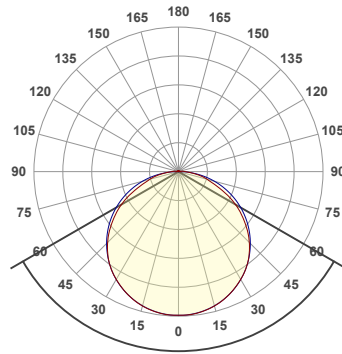

Light efficiency:

Light quality:

Color temperature:

Product name:

**TQRA 12Watt 70led 24V IP67
CRI80 4000K**

Item number:

500069

Output: 1416 Lumen Power consumption: 12.0